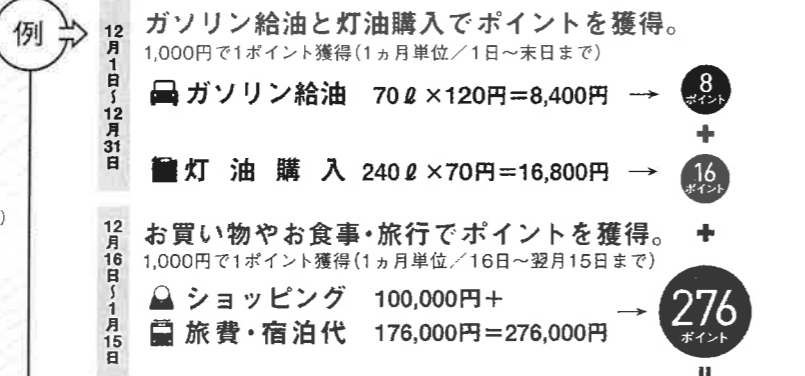

使った分だけキャッシュバック。

ご利用金額に応じて、1リットルにつき最大30円割引! ※ガソリンの場合

給油はもちろん、電気・ガス・電話等の公共料金、お買い物、食事、旅行などにiZA(イザ)カードをご利用いただくと、金額に応じてポイントが蓄積され、その分ガソリン代・軽油代・灯油代がお得になります。キャッシュバックは、ご自宅に届くご請求書にて確認できます。キャッシュバックポイントは1,000円につき1ポイント、10ポイントで1円に。最大300ポイントまで貯められます。

※キャッシュバックの適用はハイオク・レギュラー・軽油は月間150リットル、灯油は月間300リットルまでとなります。

iZA(イザ)カードのお得な仕組み

① iZA(イザ)カードを使う

■給油は1日から末日まで
 ■お買い物・食事・旅行などは16日から翌月15日まで

② ポイントを獲得

■1,000円で1ポイント獲得(1ヵ月単位)
 ■最大300ポイント(30万円)まで

③ 使った分だけ
 キャッシュバック

ハイオク・レギュラー 10ポイントにつき 1ℓ当たり1.0円OFF	最大30円/ℓ OFF!
軽油 10ポイントにつき 1ℓ当たり0.5円OFF	最大15円/ℓ OFF!
灯油 10ポイントにつき 1ℓ当たり0.3円OFF	最大9円/ℓ OFF!

キャッシュバックポイントを確認!
請求書裏面ですの月の獲得ポイントと、キャッシュバック単価がわかります。毎日必ず使うガソリン、灯油の出費を圧縮して、かしこくラク・トクしちゃいましょう!

12月分ポイント 合計300ポイント獲得!
※合計最大300ポイント(30万円)まで獲得できます。

12月のポイントは2月にポイント獲得時期が送付され、2月に還元されたキャッシュバックポイントの明細は3月に送付されます。
※12月獲得ポイントは2月の1ヵ月のみ有効となります。